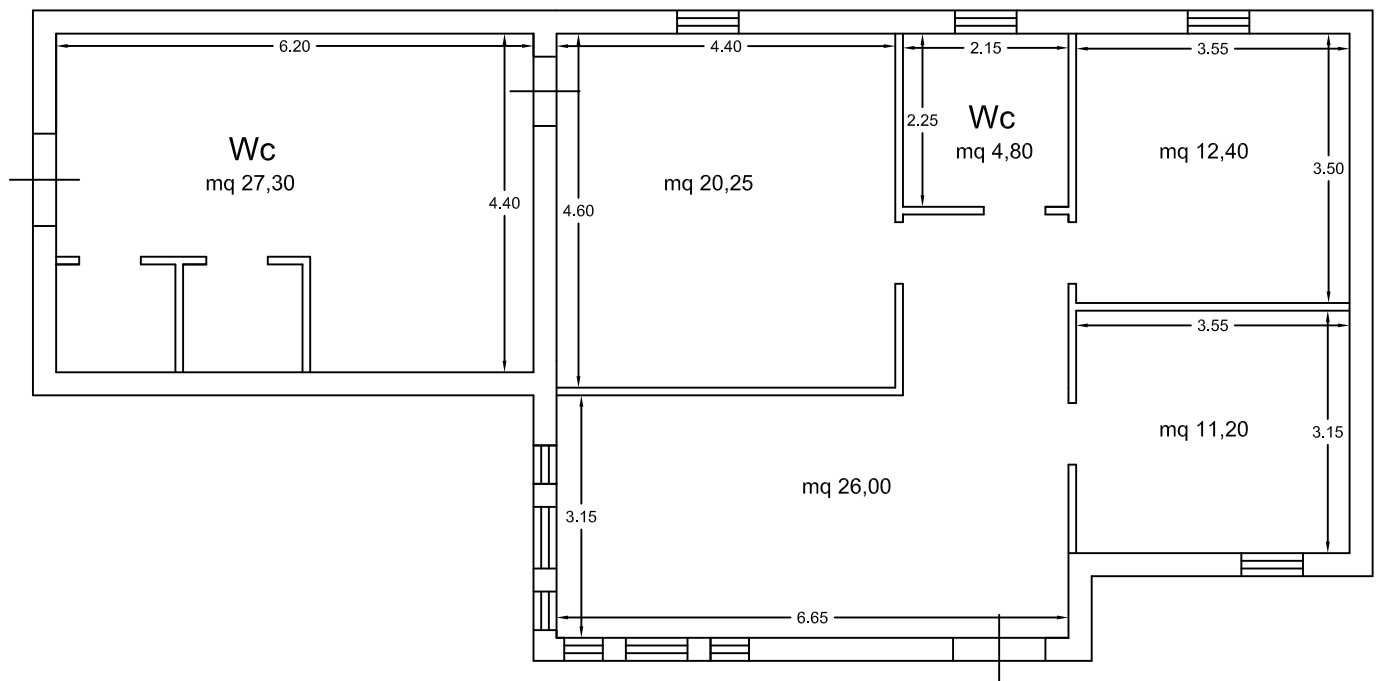

COMUNE DI CASAL DI PRINCIPE
PROVINCIA DI CASERTA

Stato di fatto

Pianta Piano Terra H= 2,95 mt.

Scala 1/100

PARCO VIA MADRANO